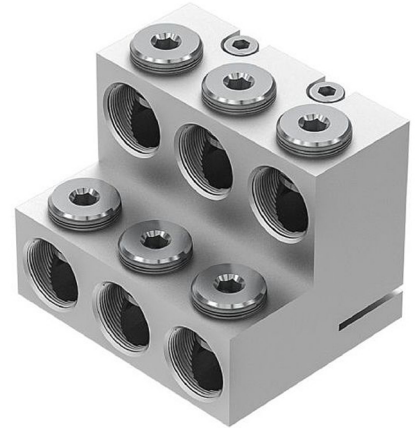

1Direkt Trafoklemme 6X185-400/M42x3

Elnr. 2874297

Produktnr.: 331749002

Beskrivelse

"1Direkt" transformortilkoblingsklemme for horisontal tilkobling, en-, to-, fire- og seksleder klemme

"1Direkt" passer for tilkobling av Al- og Cu-ledere på sekundærsiden til transformortilkoblinger ifølge DIN 42530 (1kV).

Bruksområde:

For transformatorgjennomføringer med bolt M12, M20, M30, M42, M48 og M55

For transformortilkoblinger med ytelser opptil 1250 kVA i 240 V / 1600 kVA i 415 V

For Al- eller Cu-leder fra 35 mm² til 400 mm², også for fintrådet leder uten bruk av ekstra hylse

Materiale:

Klemmekropp: høyverdig Al-legering, fortinnet

Skruer: elforsinket stål

Teknisk:

Enleder klemme Toleder klemme Fireleder klemme Seksleder klemme

Bolt tilkobling: M12, M20 M20, M30x2 M30x2, M42x3, M48x3

Det er utviklet tildekningshetter til alle klemmetypene. Hettene er produsert i sort kunststoff, beskyttelsesklasse IP20.

Tetning og deksel kan byttes om slik at vertikal og horisontal montasje er mulig.